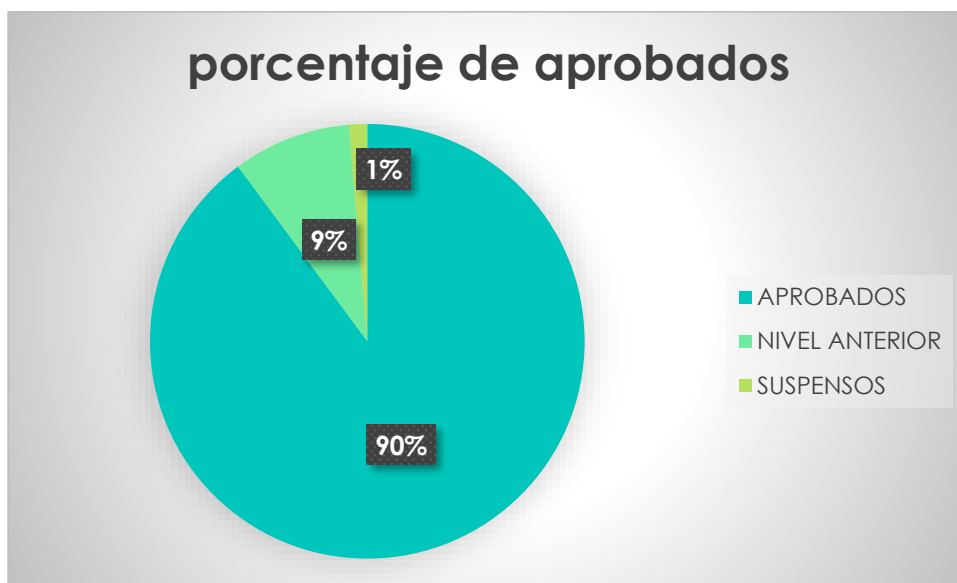

Del total de alumnos presentados, el 90% de los alumnos aprobaron, el 9% obtuvieron el nivel anterior al que se presentaban, y sólo el 1% suspendió.