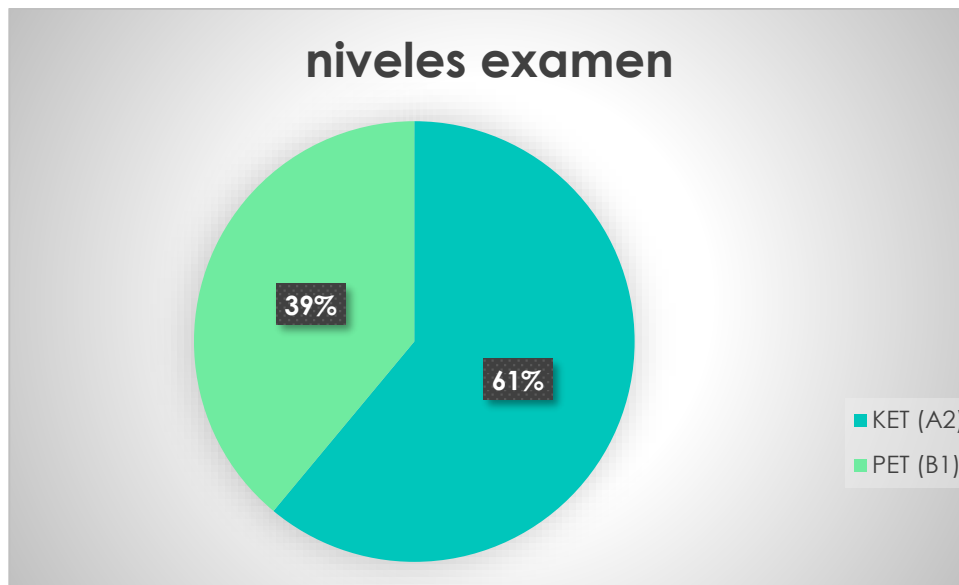

RESULTADOS EXÁMENES DE CAMBRIDGE

Alumnos sección bilingüe 6º EP - curso 2023-2024

Del total de 152 alumnos de 6º EP presentados a los exámenes de certificación de Cambridge como parte del Programa de Bilingüismo de la Comunidad de Madrid, 94 alumnos se presentaron al nivel KET (A2) y 60 alumnos se presentaron al nivel PET (B1):

Número de candidatos	
KET (A2)	94
PET (B1)	60
TOTAL ALUMNOS	152

Esto supone que un 39% de los alumnos se presentaron al KET y un 61% al PET. **Con respecto al curso pasado, un 18% más de los alumnos optaron por el nivel más alto, B1.**