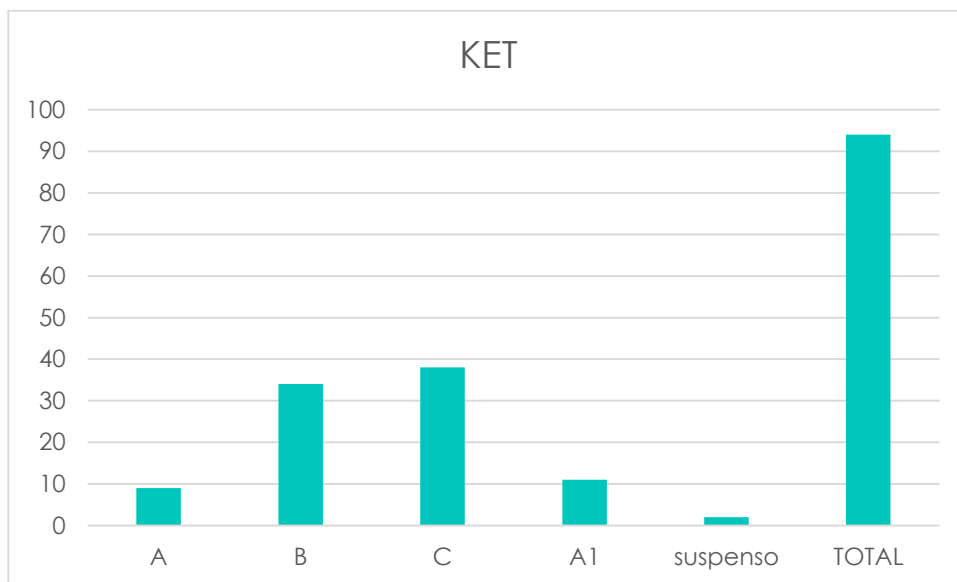

## Alumnos sección bilingüe 6º EP - curso 2023-2024

Del total de 152 alumnos de 6º EP presentados a los exámenes de certificación de Cambridge como parte del Programa de Bilingüismo de la Comunidad de Madrid, 94 alumnos se presentaron al nivel KET (A2) y 60 alumnos se presentaron al nivel PET (B1):

Número de candidatos	
KET (A2)	94
PET (B1)	60
TOTAL ALUMNOS	152

Esto supone que un 39% de los alumnos se presentaron al KET y un 61% al PET. **Con respecto al curso pasado, un 18% más de los alumnos optaron por el nivel más alto, B1.**

Del total de alumnos presentados, el 90% de los alumnos aprobaron, el 9% obtuvieron el nivel anterior al que se presentaban, y sólo el 1% suspendió.

Los resultados obtenidos por niveles son:

	A	B	C	A1	suspenso	TOTAL
KET (A2)	9	34	31	11	2	104