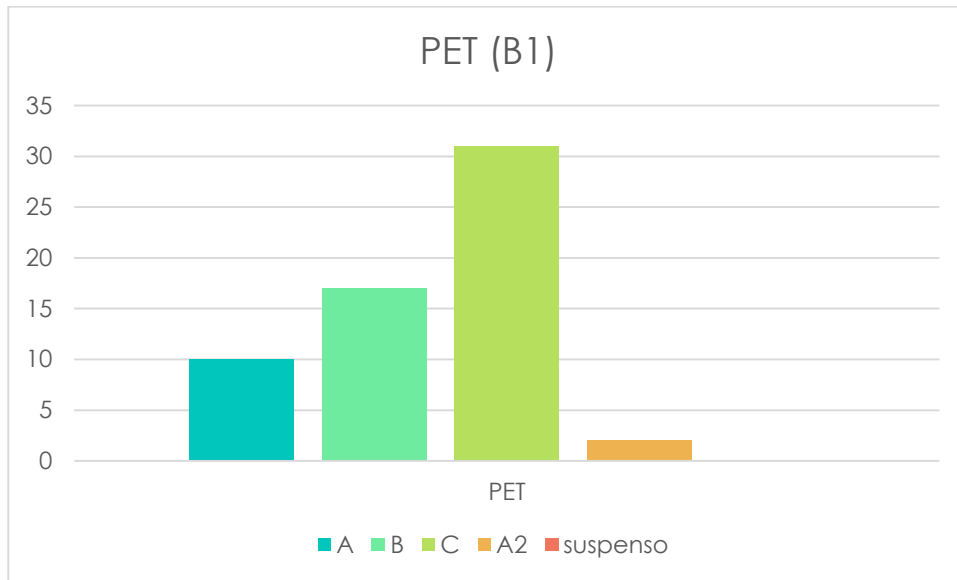

## Alumnos sección bilingüe 6º EP - curso 2023-2024

Del total de 152 alumnos de 6º EP presentados a los exámenes de certificación de Cambridge como parte del Programa de Bilingüismo de la Comunidad de Madrid, 94 alumnos se presentaron al nivel KET (A2) y 60 alumnos se presentaron al nivel PET (B1):

Número de candidatos	
KET (A2)	94
PET (B1)	60
TOTAL ALUMNOS	152

Esto supone que un 39% de los alumnos se presentaron al KET y un 61% al PET. **Con respecto al curso pasado, un 18% más de los alumnos optaron por el nivel más alto, B1.**

Del total de alumnos presentados, el 90% de los alumnos aprobaron, el 9% obtuvieron el nivel anterior al que se presentaban, y sólo el 1% suspendió.

Los resultados obtenidos por niveles son:

	A	B	C	A1	suspenso	TOTAL
KET (A2)	9	34	31	11	2	104

Por lo tanto, **el 86.17% de los candidatos de KET aprobaron.**

	A	B	C	A2	suspenso	TOTAL
PET (B1)	10	17	31	2		60

El 96.6% de los candidatos a PET aprobaron.